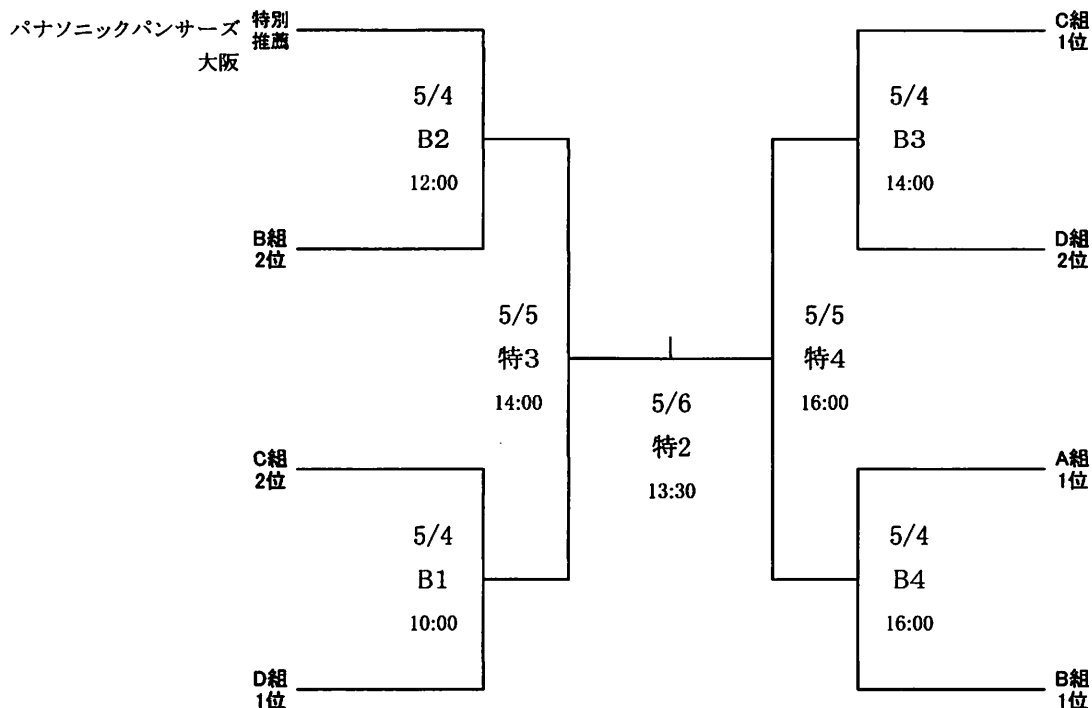

第68回黒鷲旗 全日本男女選抜バレーボール大会

決勝トーナメント戦 組合せ

丸善インテックアリーナ大阪
(メインアリーナ)

(男子)