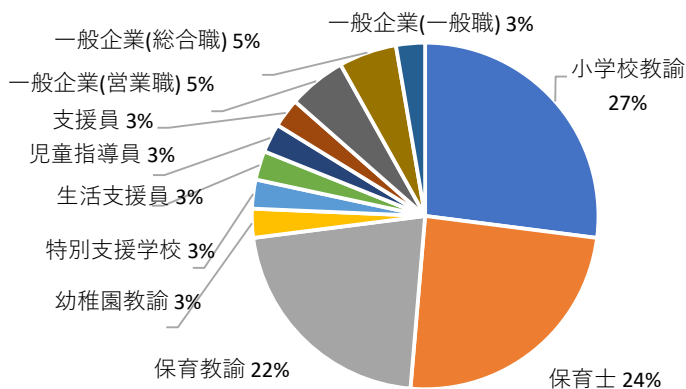

3. こども学科

3.1 就職先分野別、地域別円グラフ

分野別

就職先分野	人数	%
小学校教諭	10	27%
保育士	9	24%
保育教諭	8	22%
幼稚園教諭	1	3%
特別支援学校	1	3%
生活支援員	1	3%
児童指導員	1	3%
支援員	1	3%
一般企業(営業職)	2	5%
一般企業(総合職)	2	5%
一般企業(一般職)	1	3%
合計	37	100%

地域別

就職先地域	人数	%
広島県(備後地域)	21	57%
広島県(備後地域を除く)	4	11%
岡山県	3	8%
中国(広島・岡山を除く)	2	5%
四国	2	5%
近畿	3	8%
関東	1	3%
北海道	1	3%
合計	37	100%

こども学科 (分野別)

こども学科 (地域別)