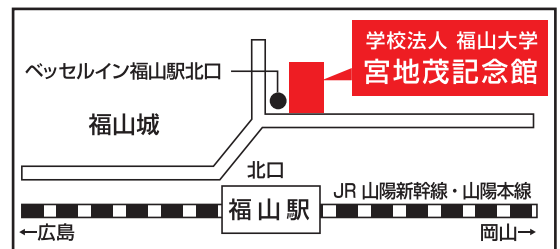

本学教員による

進路別セミナー

2018年

6月10日(日)午後開催! (受付 / 13:30~)

★進学相談会も同時開催! (13:30~16:00 / 1階にて)

会場 学校法人 福山大学 宮地茂記念館

JR福山駅・北口正面(徒歩1分)

〒720-0061 広島県福山市丸之内1丁目2番40号

TEL(084)932-6300

※会場には駐車場がありません。
最寄りの公共交通機関をご利用ください。

対象 高校生・保護者

当日参加もOK!

内容

各学科のまなびの特徴や大学卒業後の進路等について大学教員が紹介します。

1部・2部ともに同じ内容ですので、最大6種類のセミナーに参加できます!

1部	13:50~14:05	14:10~14:25	14:30~14:45
A会場	看護	生命栄養科学	薬
B会場	生物工	海洋生物科学	
C会場	建築	機械システム工	スマートシステム
D会場	情報工	メディア・映像	経営
E会場	福祉	健康スポーツ科学	
F会場	こども	人間文化	心理
G会場	経済	税務会計	国際経済