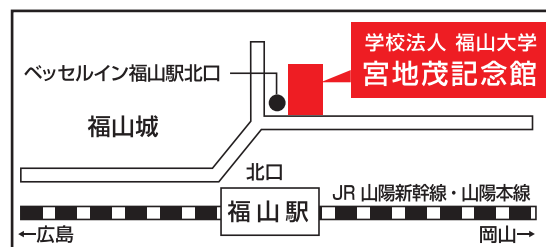

本学教員による

進路別セミナー

2017年

6月11日(日)午後開催! (受付 / 13:30~)

★進学相談会も同時開催! (13:30~16:00 / 1階にて)

会場 学校法人 福山大学 宮地茂記念館

JR福山駅・北口正面(徒歩1分)

〒720-0061 広島県福山市丸之内1丁目2番40号

TEL(084)932-6300

※会場には駐車場がありません。

最寄りの公共交通機関をご利用ください。

対象 高校生・保護者

当日参加もOK!

内容 各学科の特徴や大学卒業後の進路等について

1部・2部ともに同じ内容ですので、最大6種類のセミナーに参加できます!

| 1部 | 13:50~14:05 | 14:10~14:25 | 14:30~14:45 |
|-----|-------------|-------------|-------------|
| A会場 | 看護 | 生命栄養科学 | 薬 |
| B会場 | 生物工 | 海洋生物科学 | |
| C会場 | 建築 | 機械システム工 | スマートシステム |
| D会場 | 情報工 | メディア・映像 | 経営 |
| E会場 | 福祉 | 健康スポーツ科学 | |
| F会場 | こども | 人間文化 | 心理 |
| G会場 | 経済 | 税務会計 | 国際経済 |