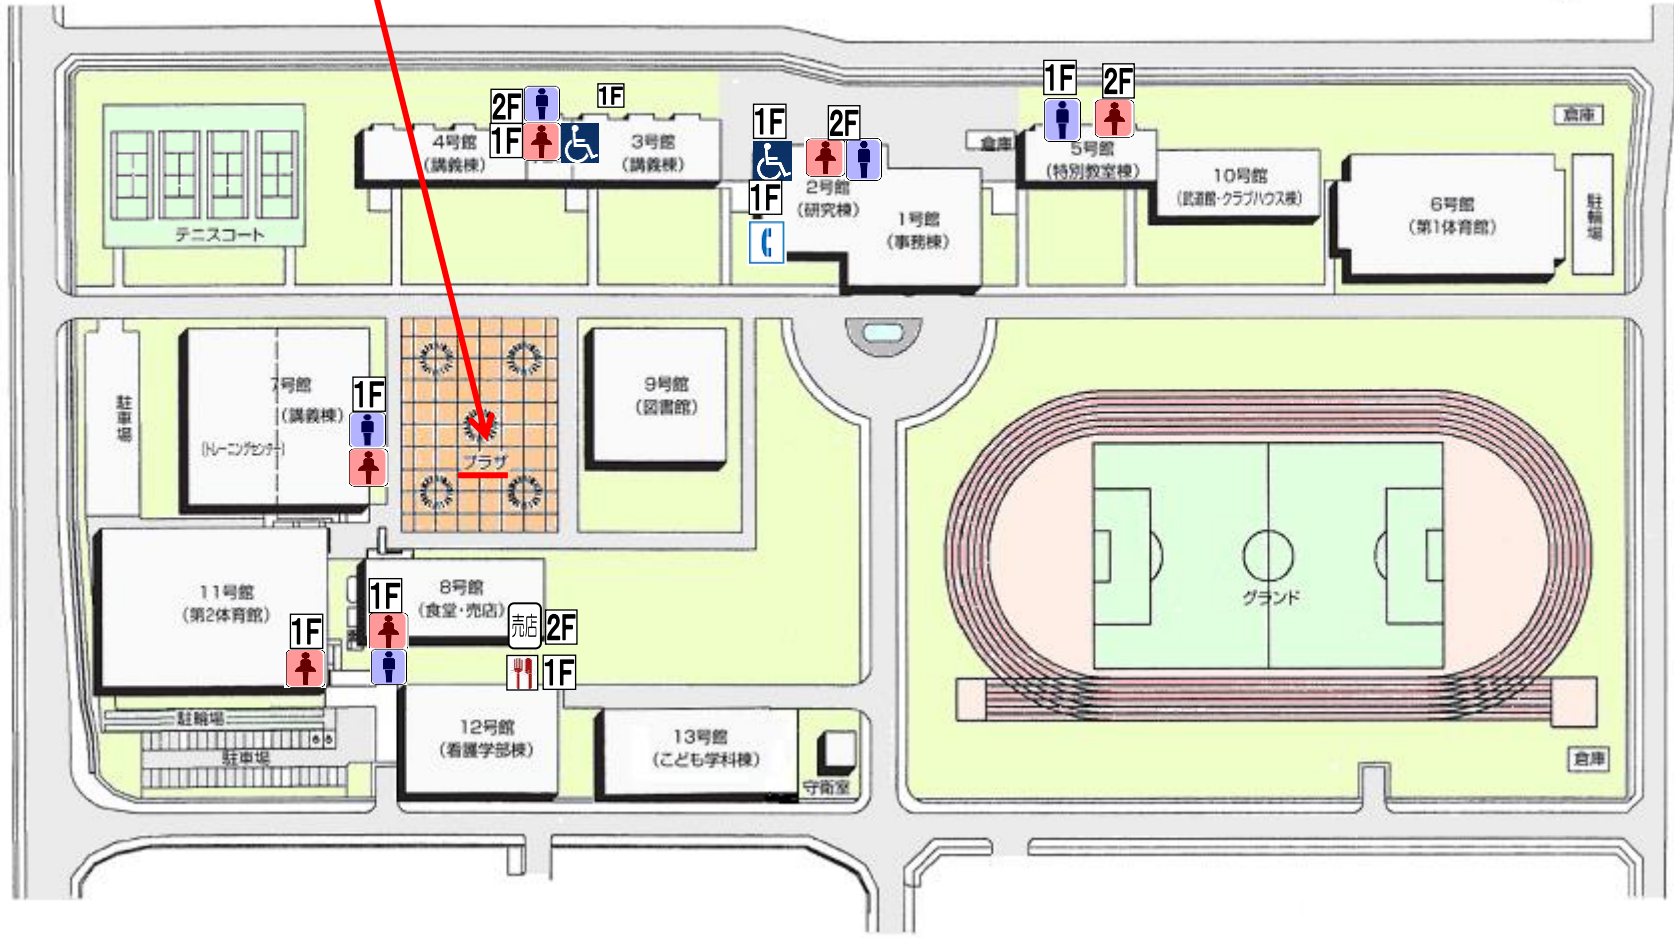

4月4日(土) 集合場所【プラザ】
 経営学科・健康スポーツ科学科 ~9:00
 福祉学科・こども学科・看護学科 ~10:30
 大学院・専攻科 ~10:30

教室の番号

教室番号の桁数	教室の表示例	教室番号の見方
4 または 5 桁	【3102】	【 3 1 02 】 ↑ ↑ ↑ 号館 階 番号

福山平成大学キャンパス図

【イラストの説明】

- : 男子トイレ
- : 女子トイレ
- : 身体障害者用トイレ
- : 公衆電話
- : 売店
- : 食堂