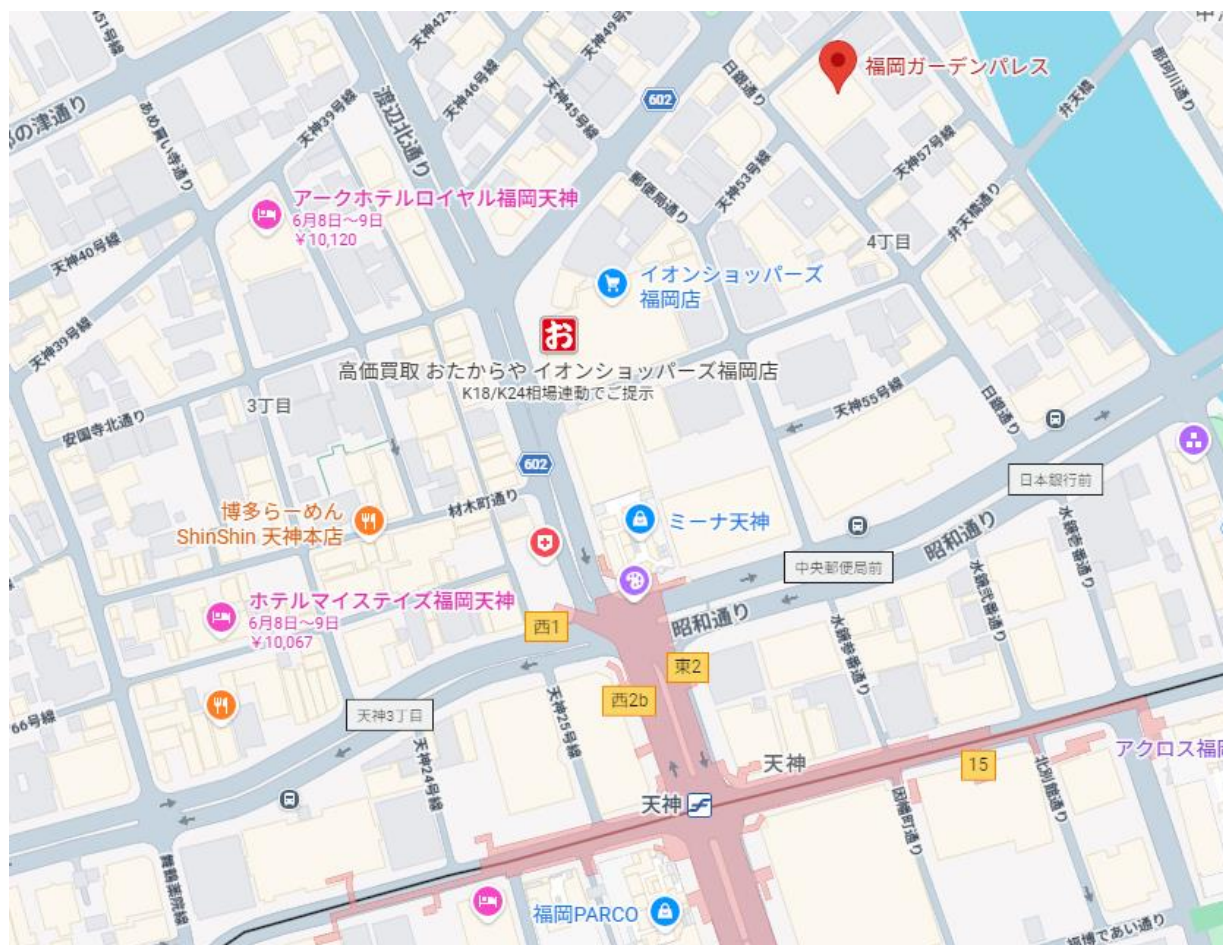

【福岡ガーデンパレス】

博多駅からのアクセス ...

■タクシーを利用

当ホテルまで、約15~20分

■電車をご利用

地下鉄(空港線)で、天神駅まで約6分

天神駅から当ホテルまで、徒歩約8分

■バスをご利用

博多駅前Aのりばから、西鉄バス(301系統)にご乗車ください。

バス停「天神北」まで、約20分 ⇒ 当ホテルまで徒歩約3分

お車でのアクセス ...

九州自動車道「福岡インター」または「太宰府インター」からは、福岡都市高速直結になります。

福岡都市高速に乗って、天神北ランプにて下車

当ホテルまで約5分