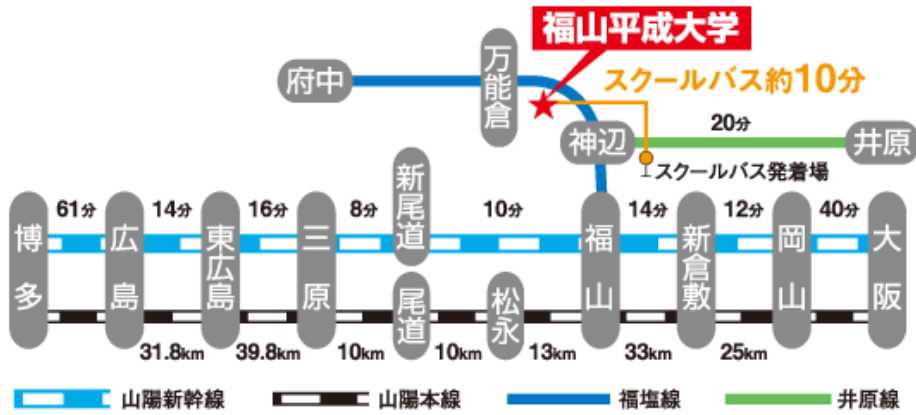

【福山平成大学】

<JR～スクールバス使用>

JR福山駅よりJR福塩線に乗り換え「神辺駅」下車
東口より運行（約10分）
または、JR福塩線「万能倉駅」下車（徒歩約15分）

<バス利用>

JR福山駅南口（1番のりば）より、中国バス「中国中央病院方面行」に乗車（所要時間約25分）