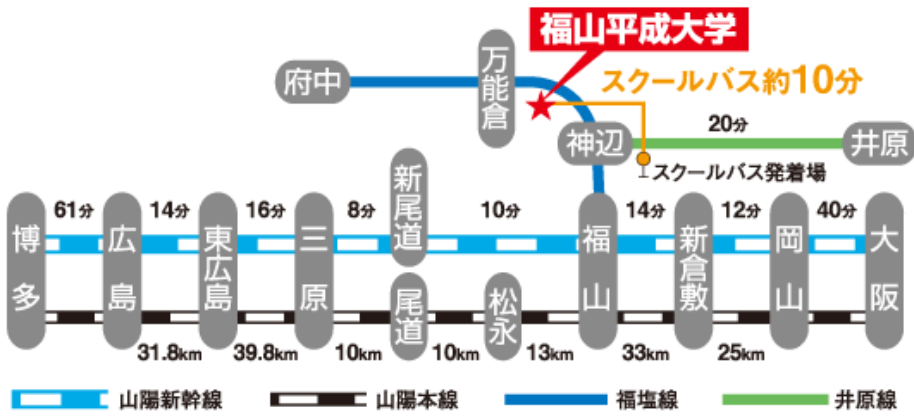

【福山平成大学】

<JR～スクールバス使用>

JR福山駅よりJR福塩線に乗り換え「神辺駅」下車
東口より運行（約10分）
または、JR福塩線「万能倉駅」下車（徒歩約15分）

<バス利用>

JR福山駅南口より、中国バス「中国中央病院方面行」に
乗車（所要時間約25分）