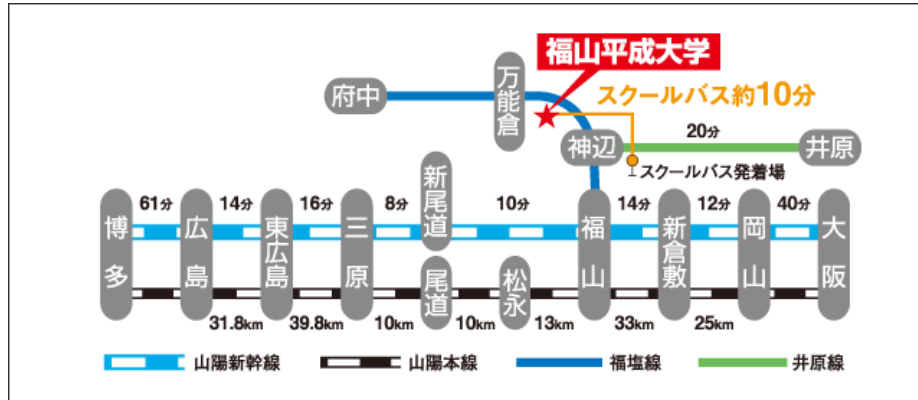

【福山平成大学】

＜JR～スクールバス利用＞

JR福山駅よりJR福塩線に乗り換え「神辺駅」下車
東口より運行（約10分）

または、JR福塩線「万能倉駅」下車（徒歩約15分）

＜バス利用＞

JR福山駅南口（1番のりば）より、中国バス「中国中央病院
方面行」に乗車（所要時間約25分）

＜高速バス利用＞

広島市内より高速バス「リードライナー」が大学前まで運行
（所要時間約1時間50分）