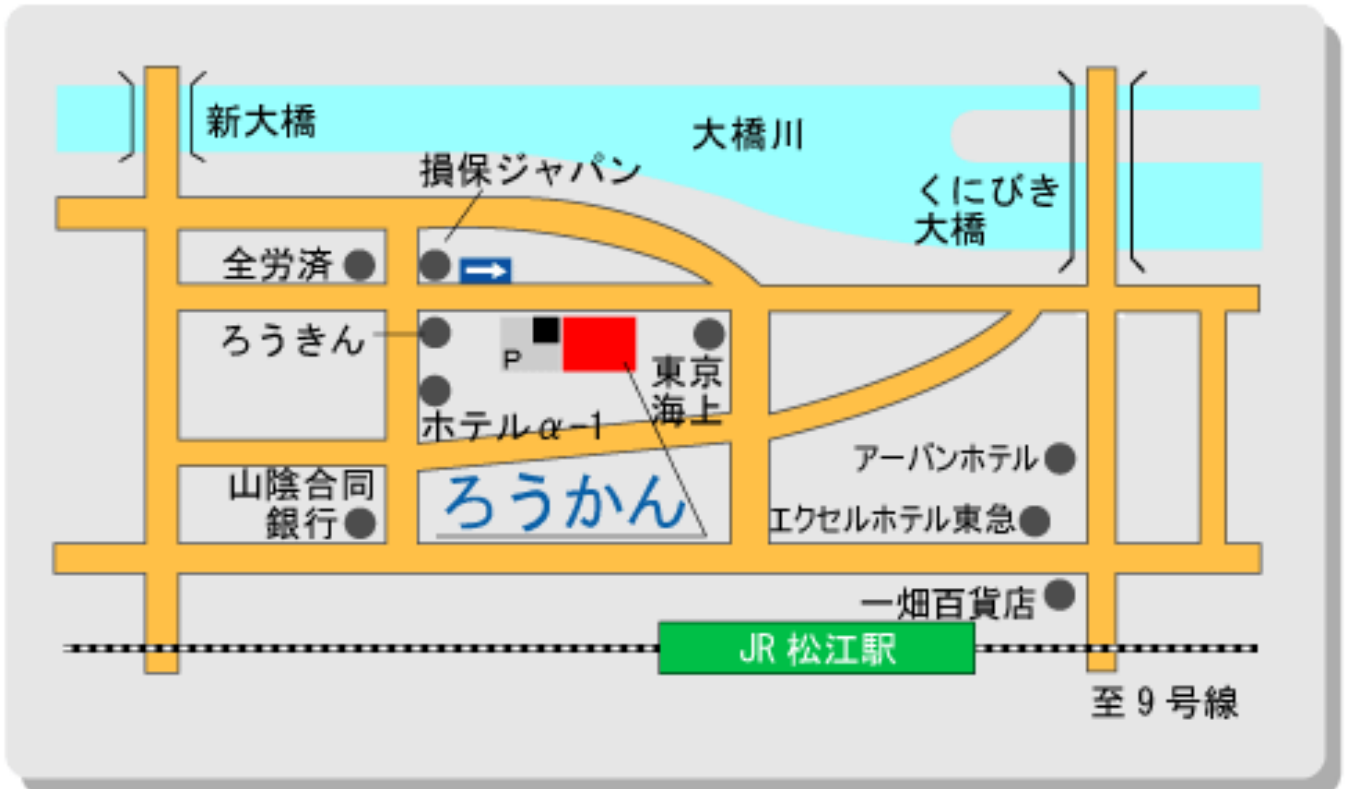

# 【島根県労働会館】

電車・バス

JR「松江」駅下車、徒歩約6分。